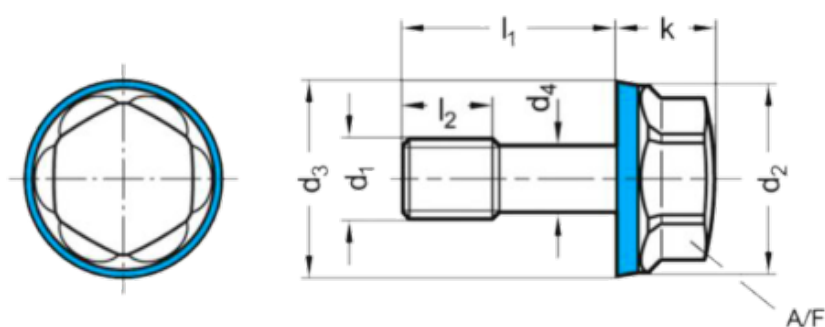

Varenummer: 201581M525PLE1  
 Beskrivelse: E+G Bolt GN 1582-M5-25-PL-E-1  
 Hygiejnisk design

## Mål

a1	= 6-11	l1	= 25
a2	= 11-14	l2	= 6
a3	= 14-19	l3	= 2.5
AF	= 8	Vægt	= 6
d3	= 11.8		
d4 -0,2 = -			
d5	= 5.5		
k	= 7		