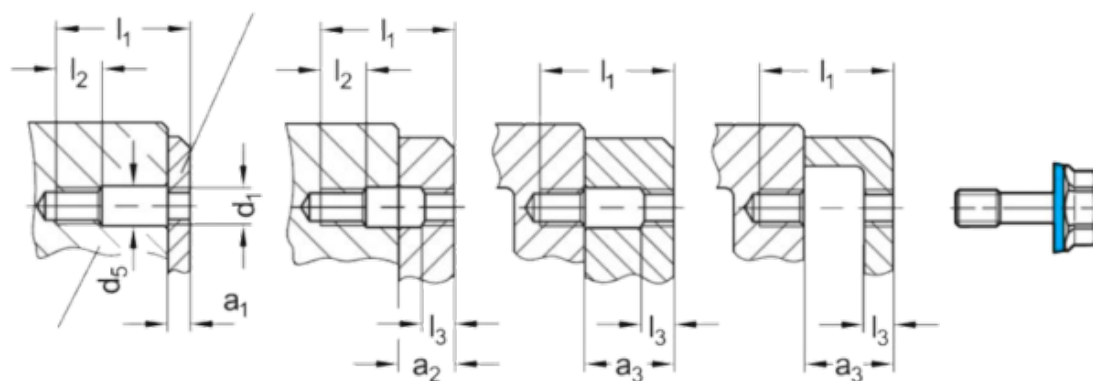

Varenummer: 201581M525PLE1  
 Beskrivelse: E+G Bolt GN 1582-M5-25-PL-E-1  
 Hygiejnisk design

## Mål

a1	= 6-11	l1	= 25
a2	= 11-14	l2	= 6
a3	= 14-19	l3	= 2.5
AF	= 8	Vægt	= 6
d3	= 11.8		
d4 -0,2 = -			
d5	= 5.5		
k	= 7		